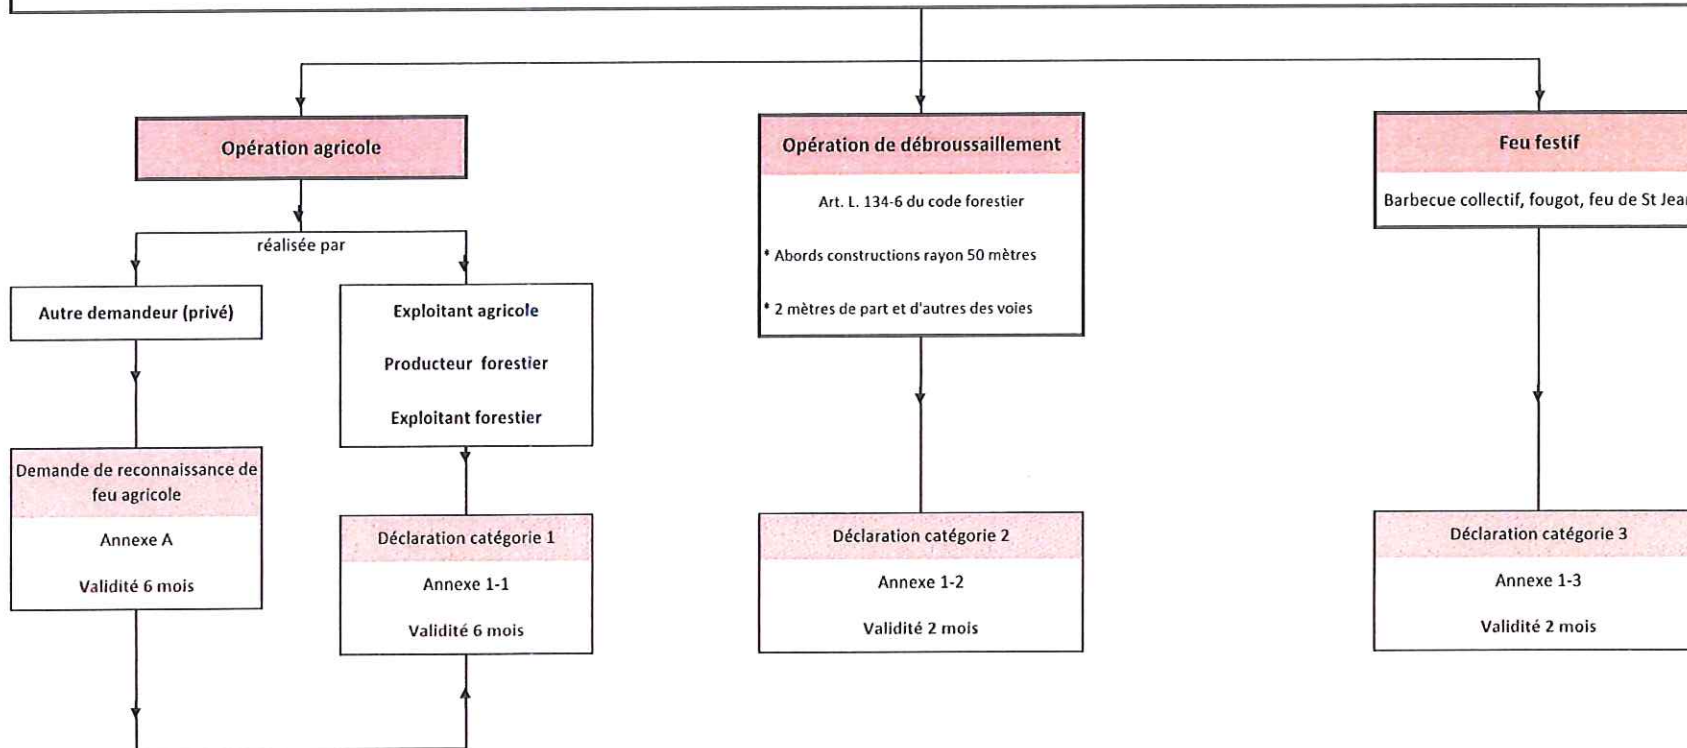

REGLEMENTATION "FEU" A COMPTER DU 01/01/2015

Du 01/07 au 30/09

INTERDIT

Du 01/10 au 30/06

AUTORISE

Le terrain est situé à l'intérieur et jusqu'à une distance de 200 mètres des bois, forêts, plantations, reboisements, landes, garrigues et maquis

**La déclaration doit être faite, 2 jours francs avant l'opération,
par le propriétaire ou les occupants du chef du propriétaire**